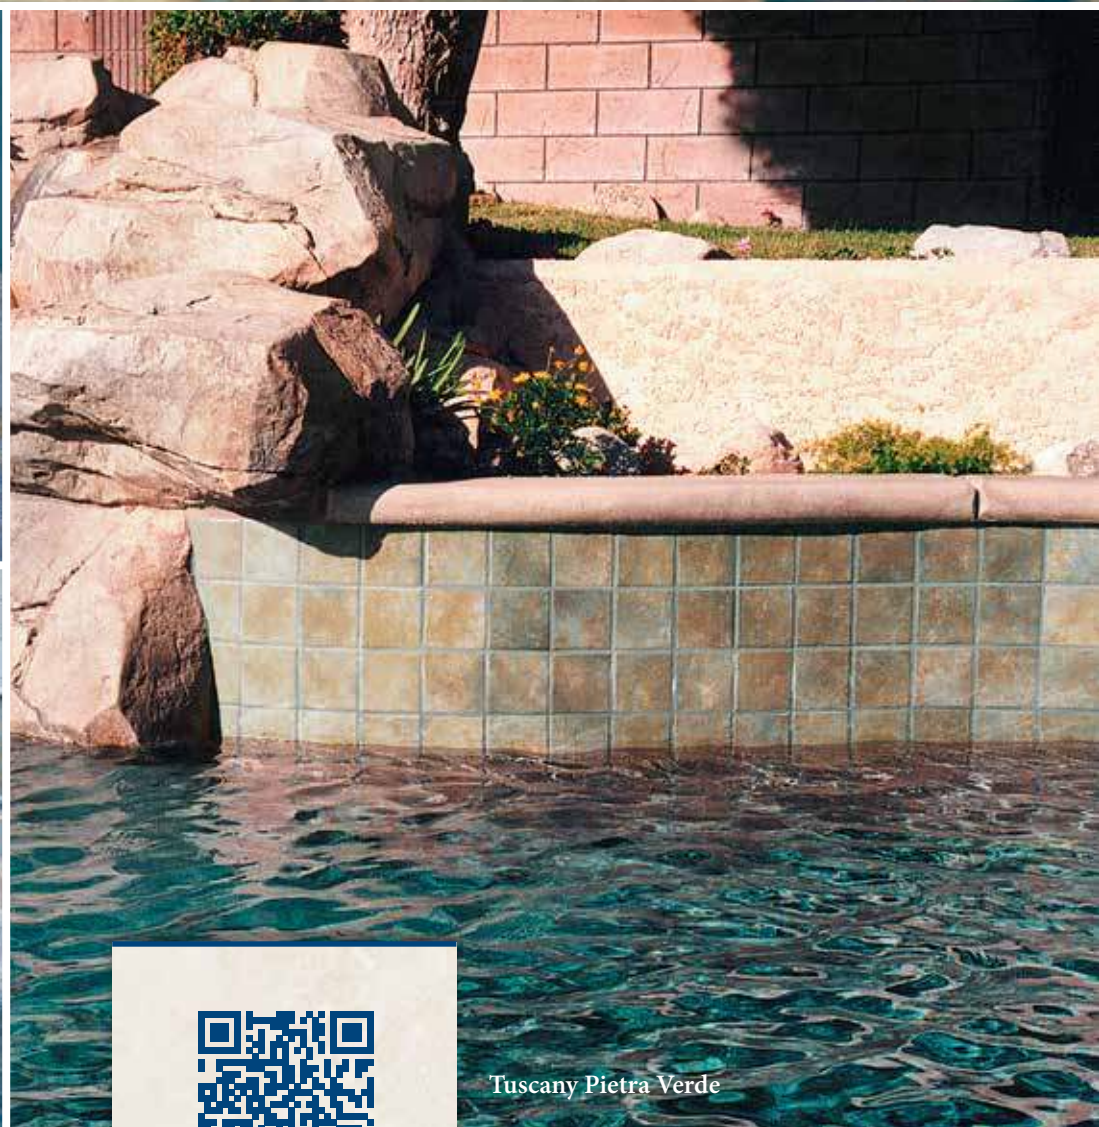

Boticas Green
VR680

Boticas Green Deco
VR680 DECO

Tuscany Pietra Azul

Tuscany Pietra Azul

Tuscany Pietra Verde

Tuscany Pietra Verde

Tuscany

Size: 6" x 6" | 2" x 2" | Deco